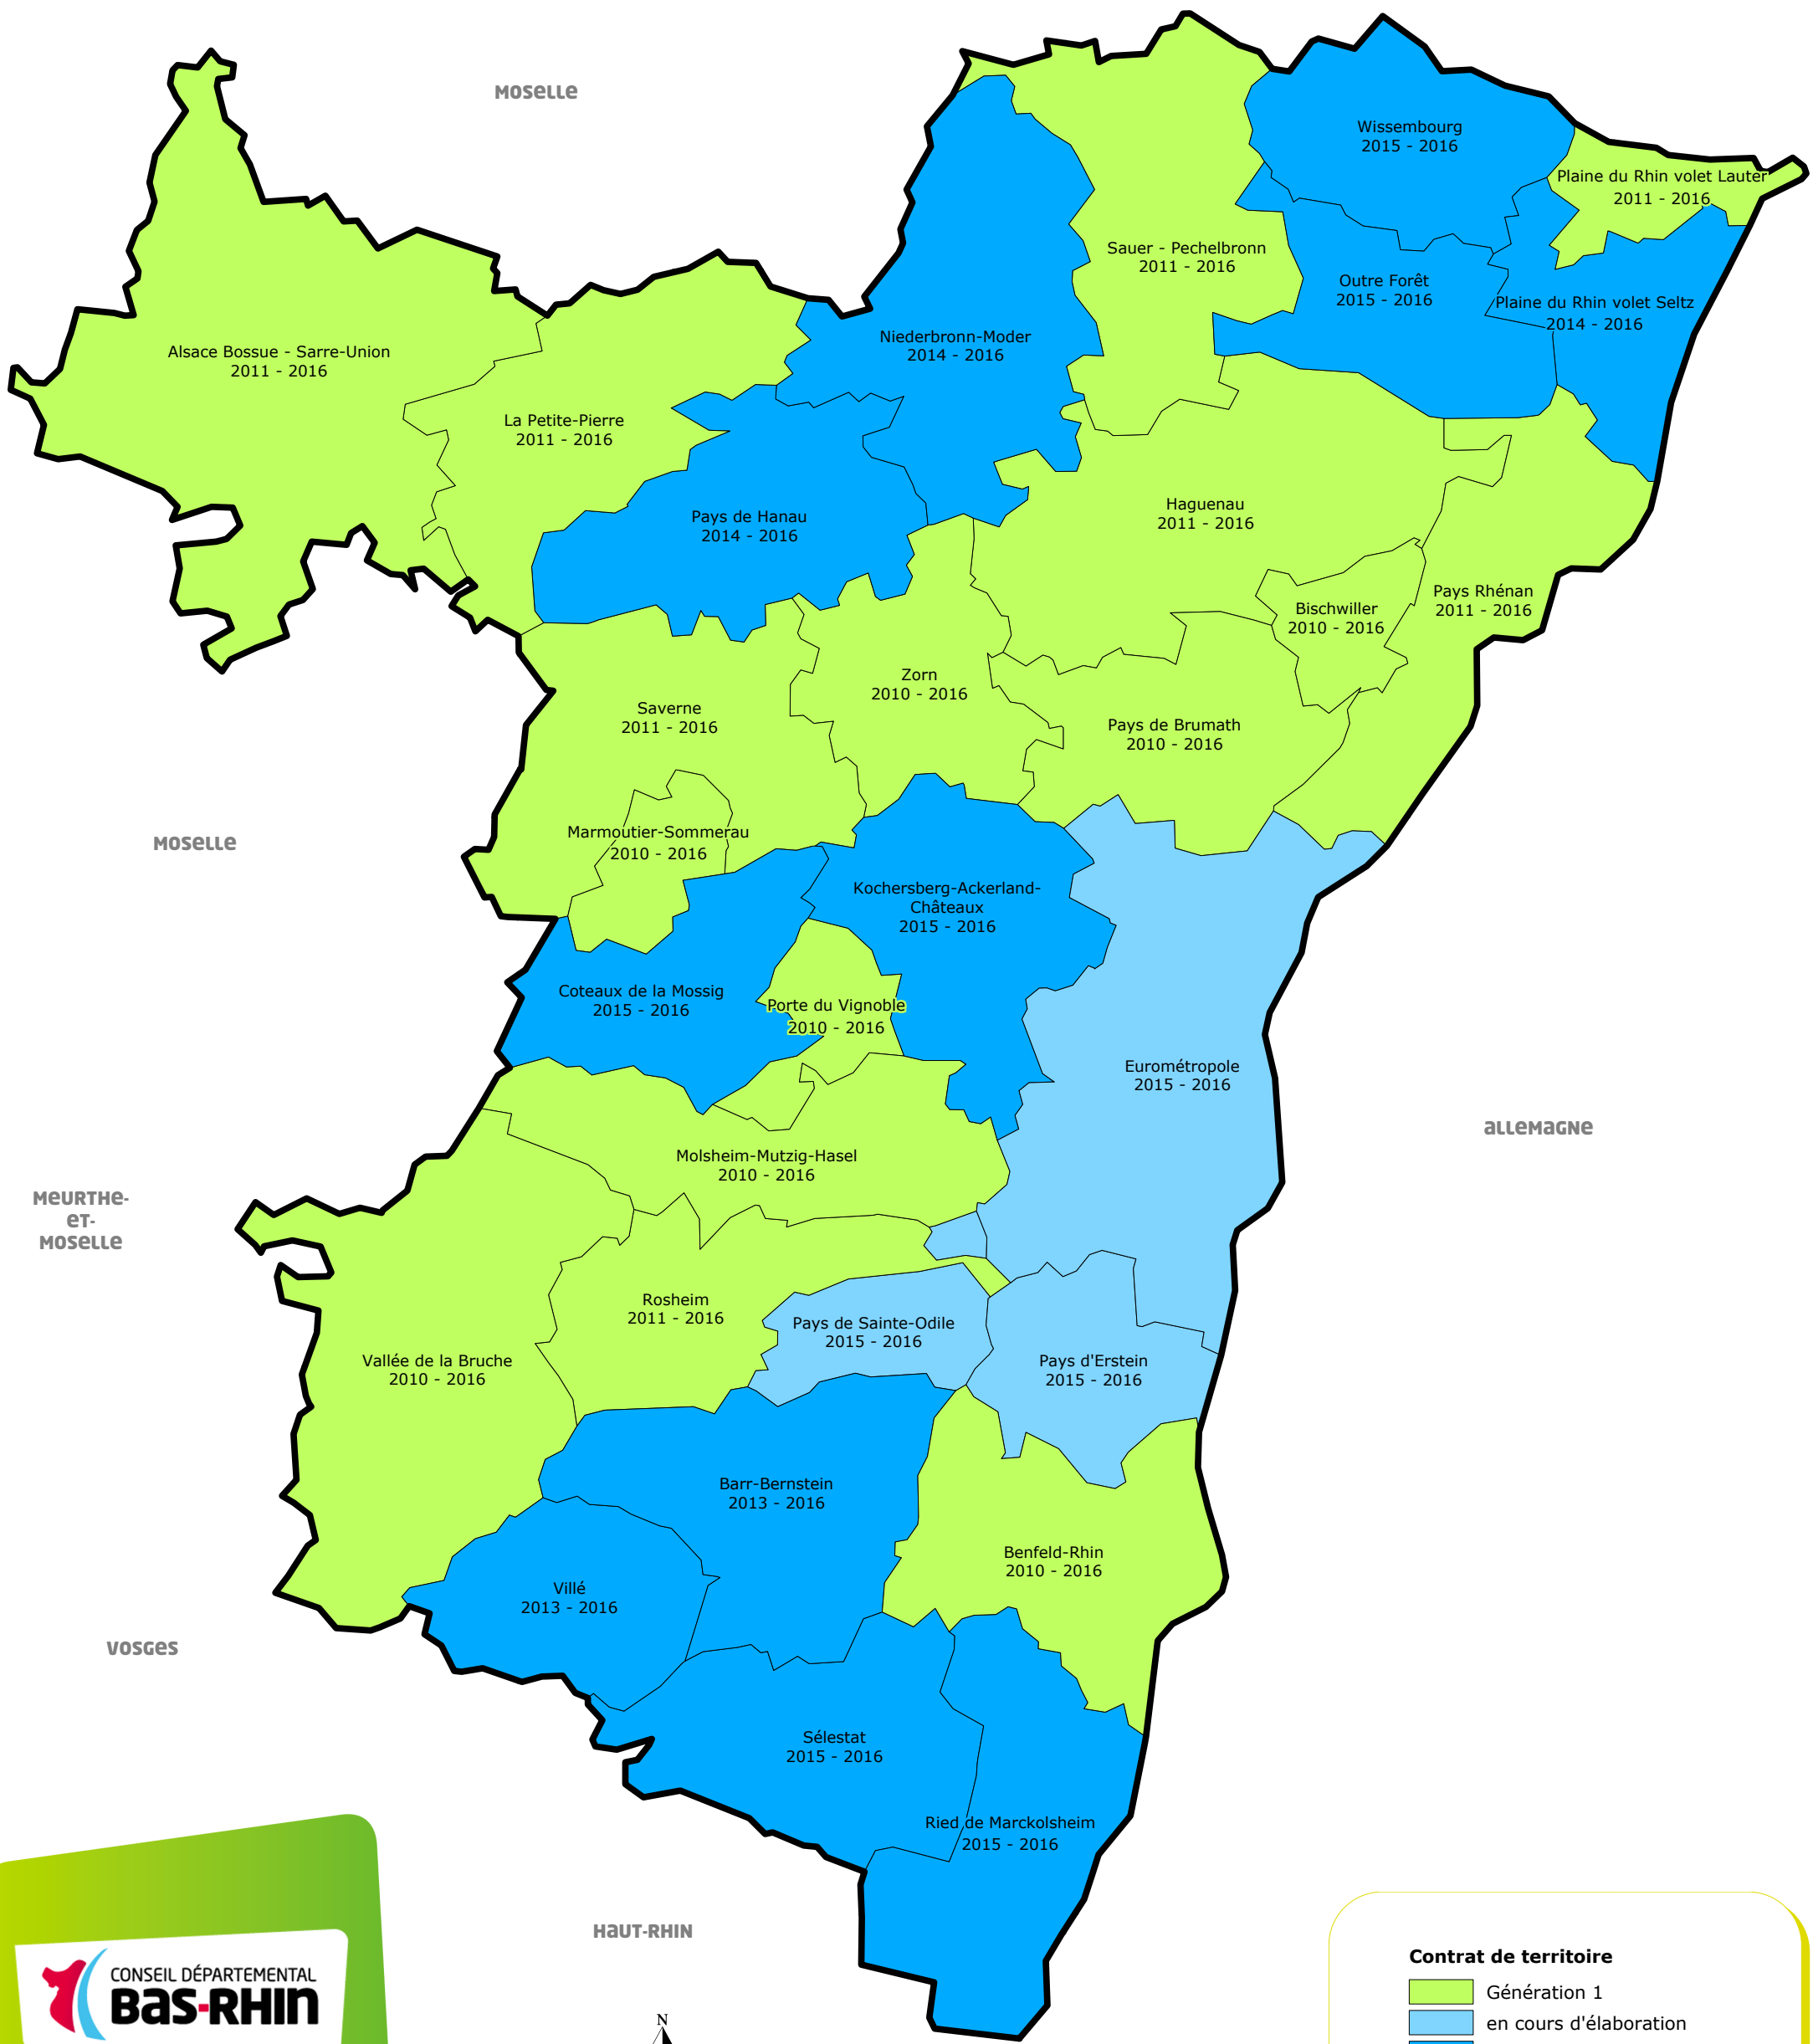

LES CONTRATS DE TERRITOIRE DU BAS-RHIN EN JUILLET 2015

Département du Bas-Rhin
Service d'Information Géographique
Juillet 2015

IGN GEOFLA
Reproduction interdite

Contrat de territoire

- Génération 1
- en cours d'élaboration
- Génération 2

2011 - 2016 Datation des contrats