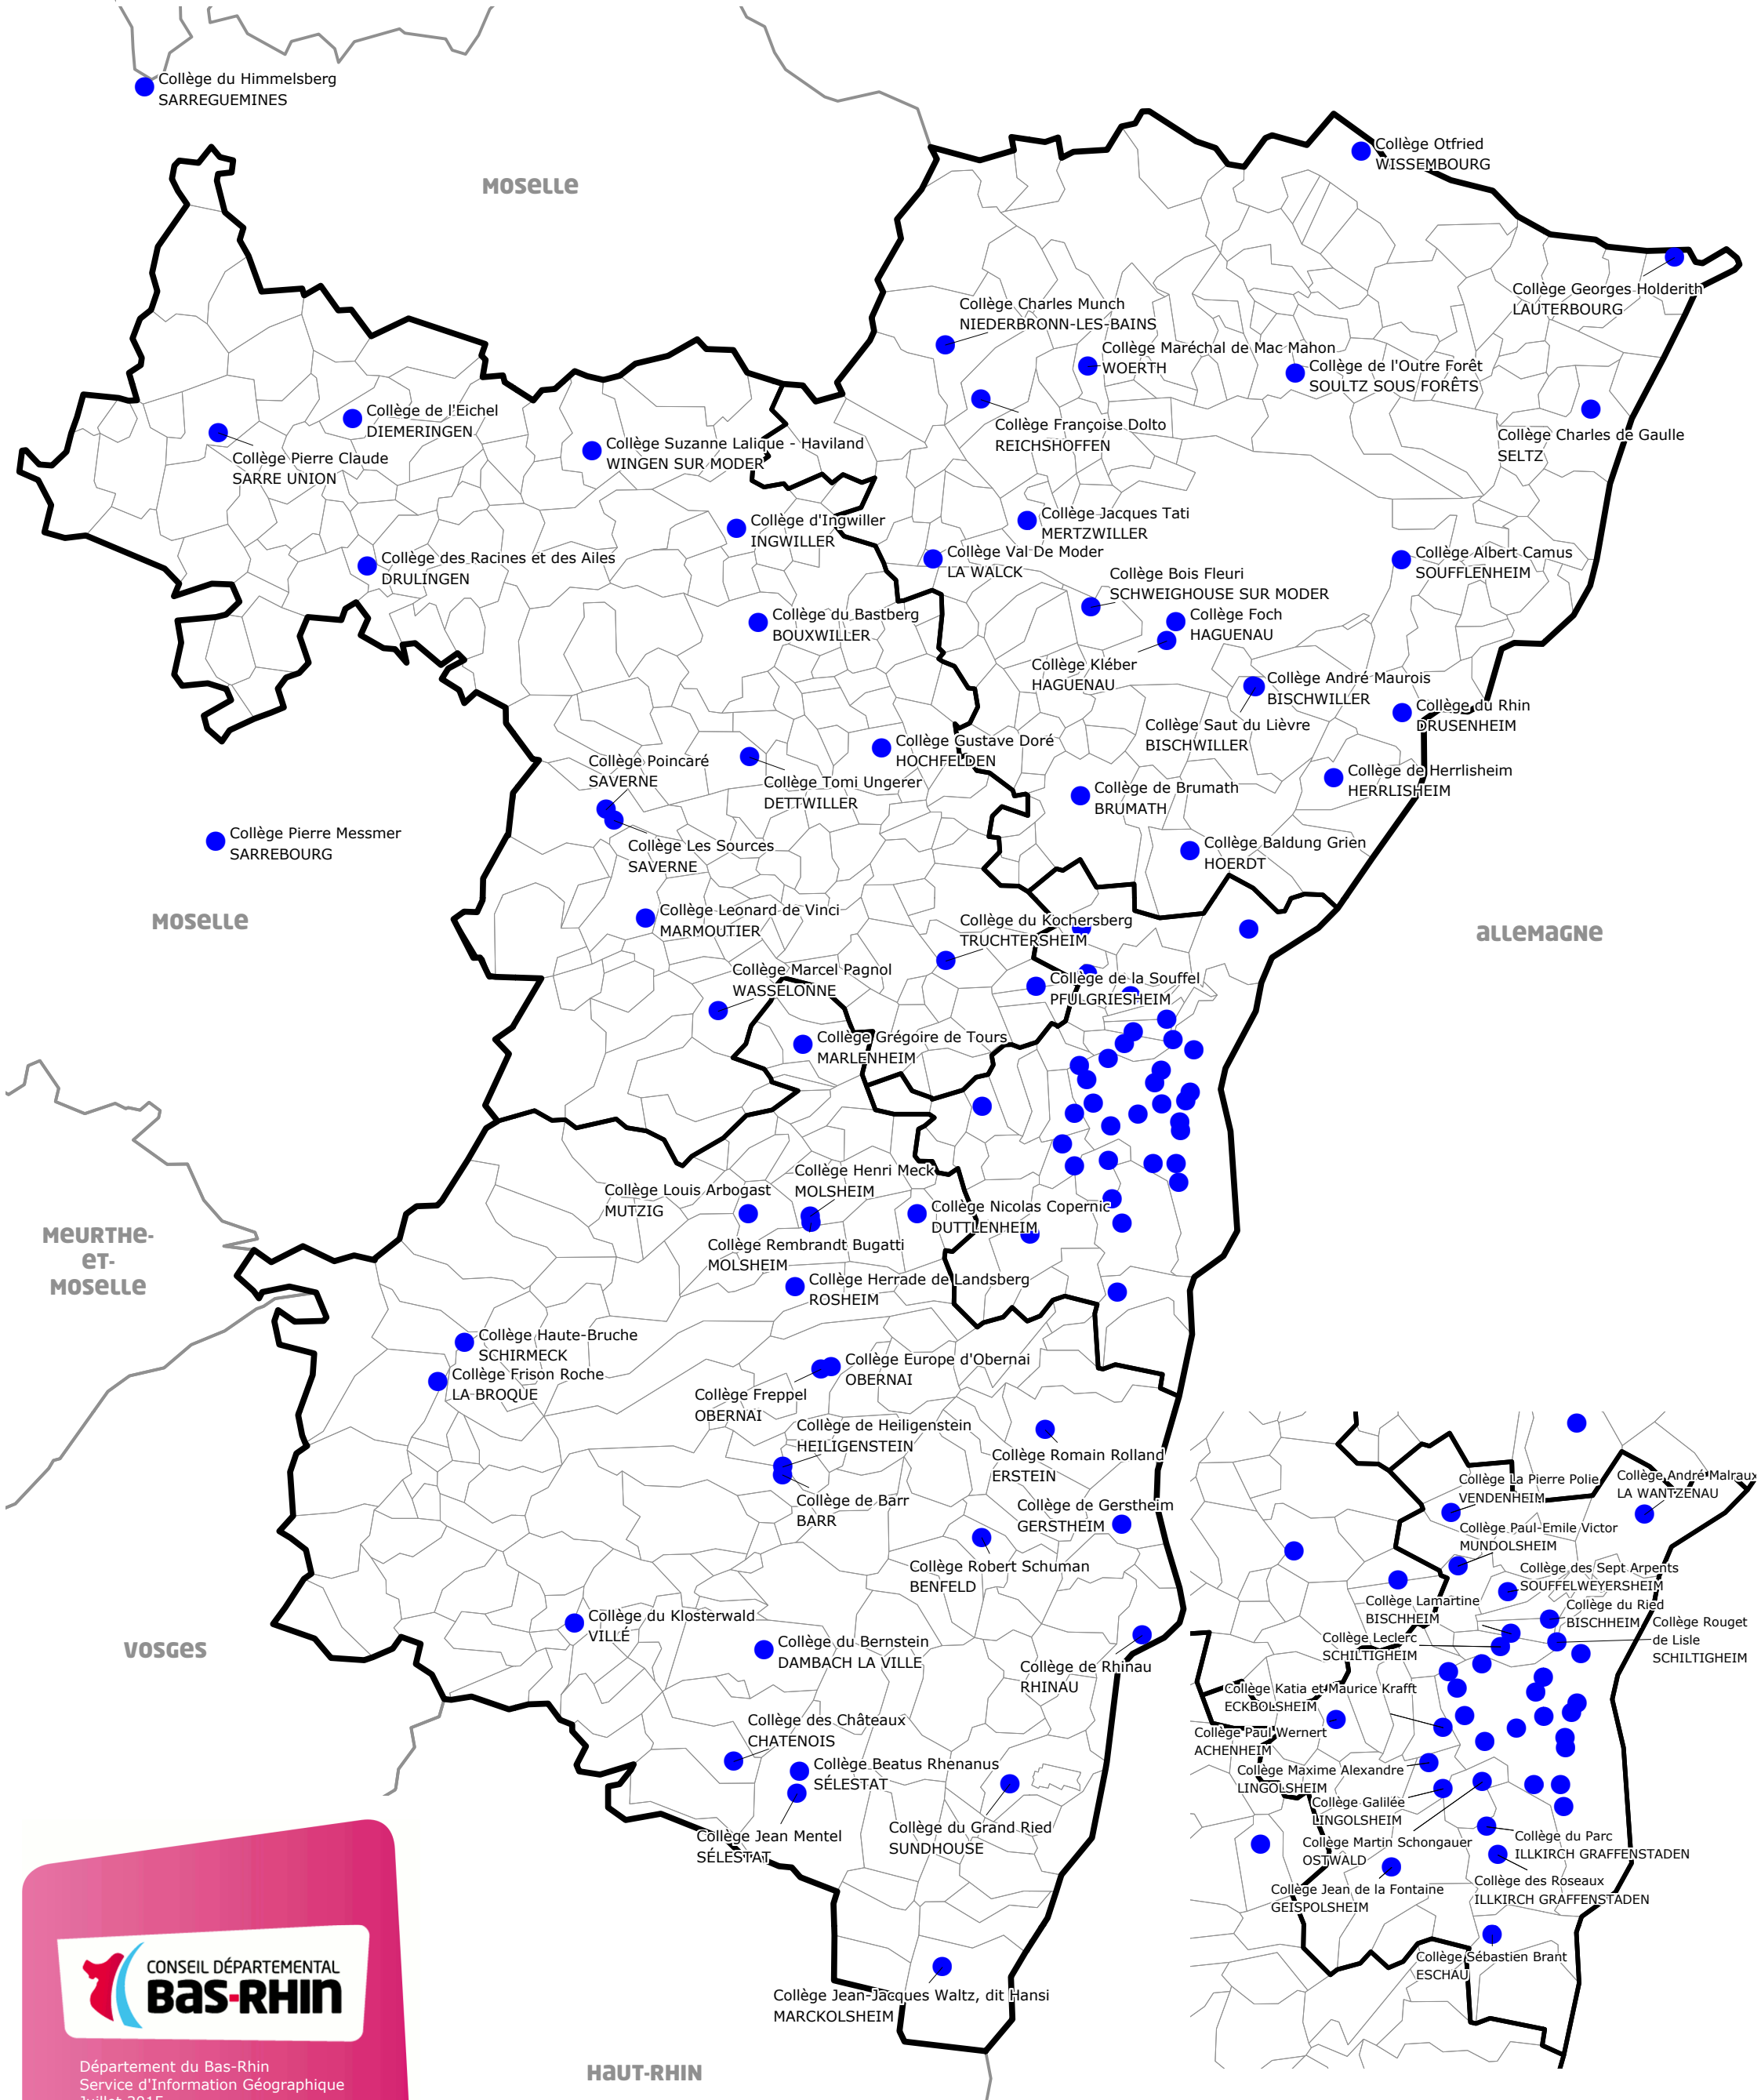

LES COLLÈGES PUBLICS DU BAS-RHIN

Département du Bas-Rhin
Service d'Information Géographique
Juillet 2015

IGN GEOFLA
Reproduction interdite

HAUT-RHIN