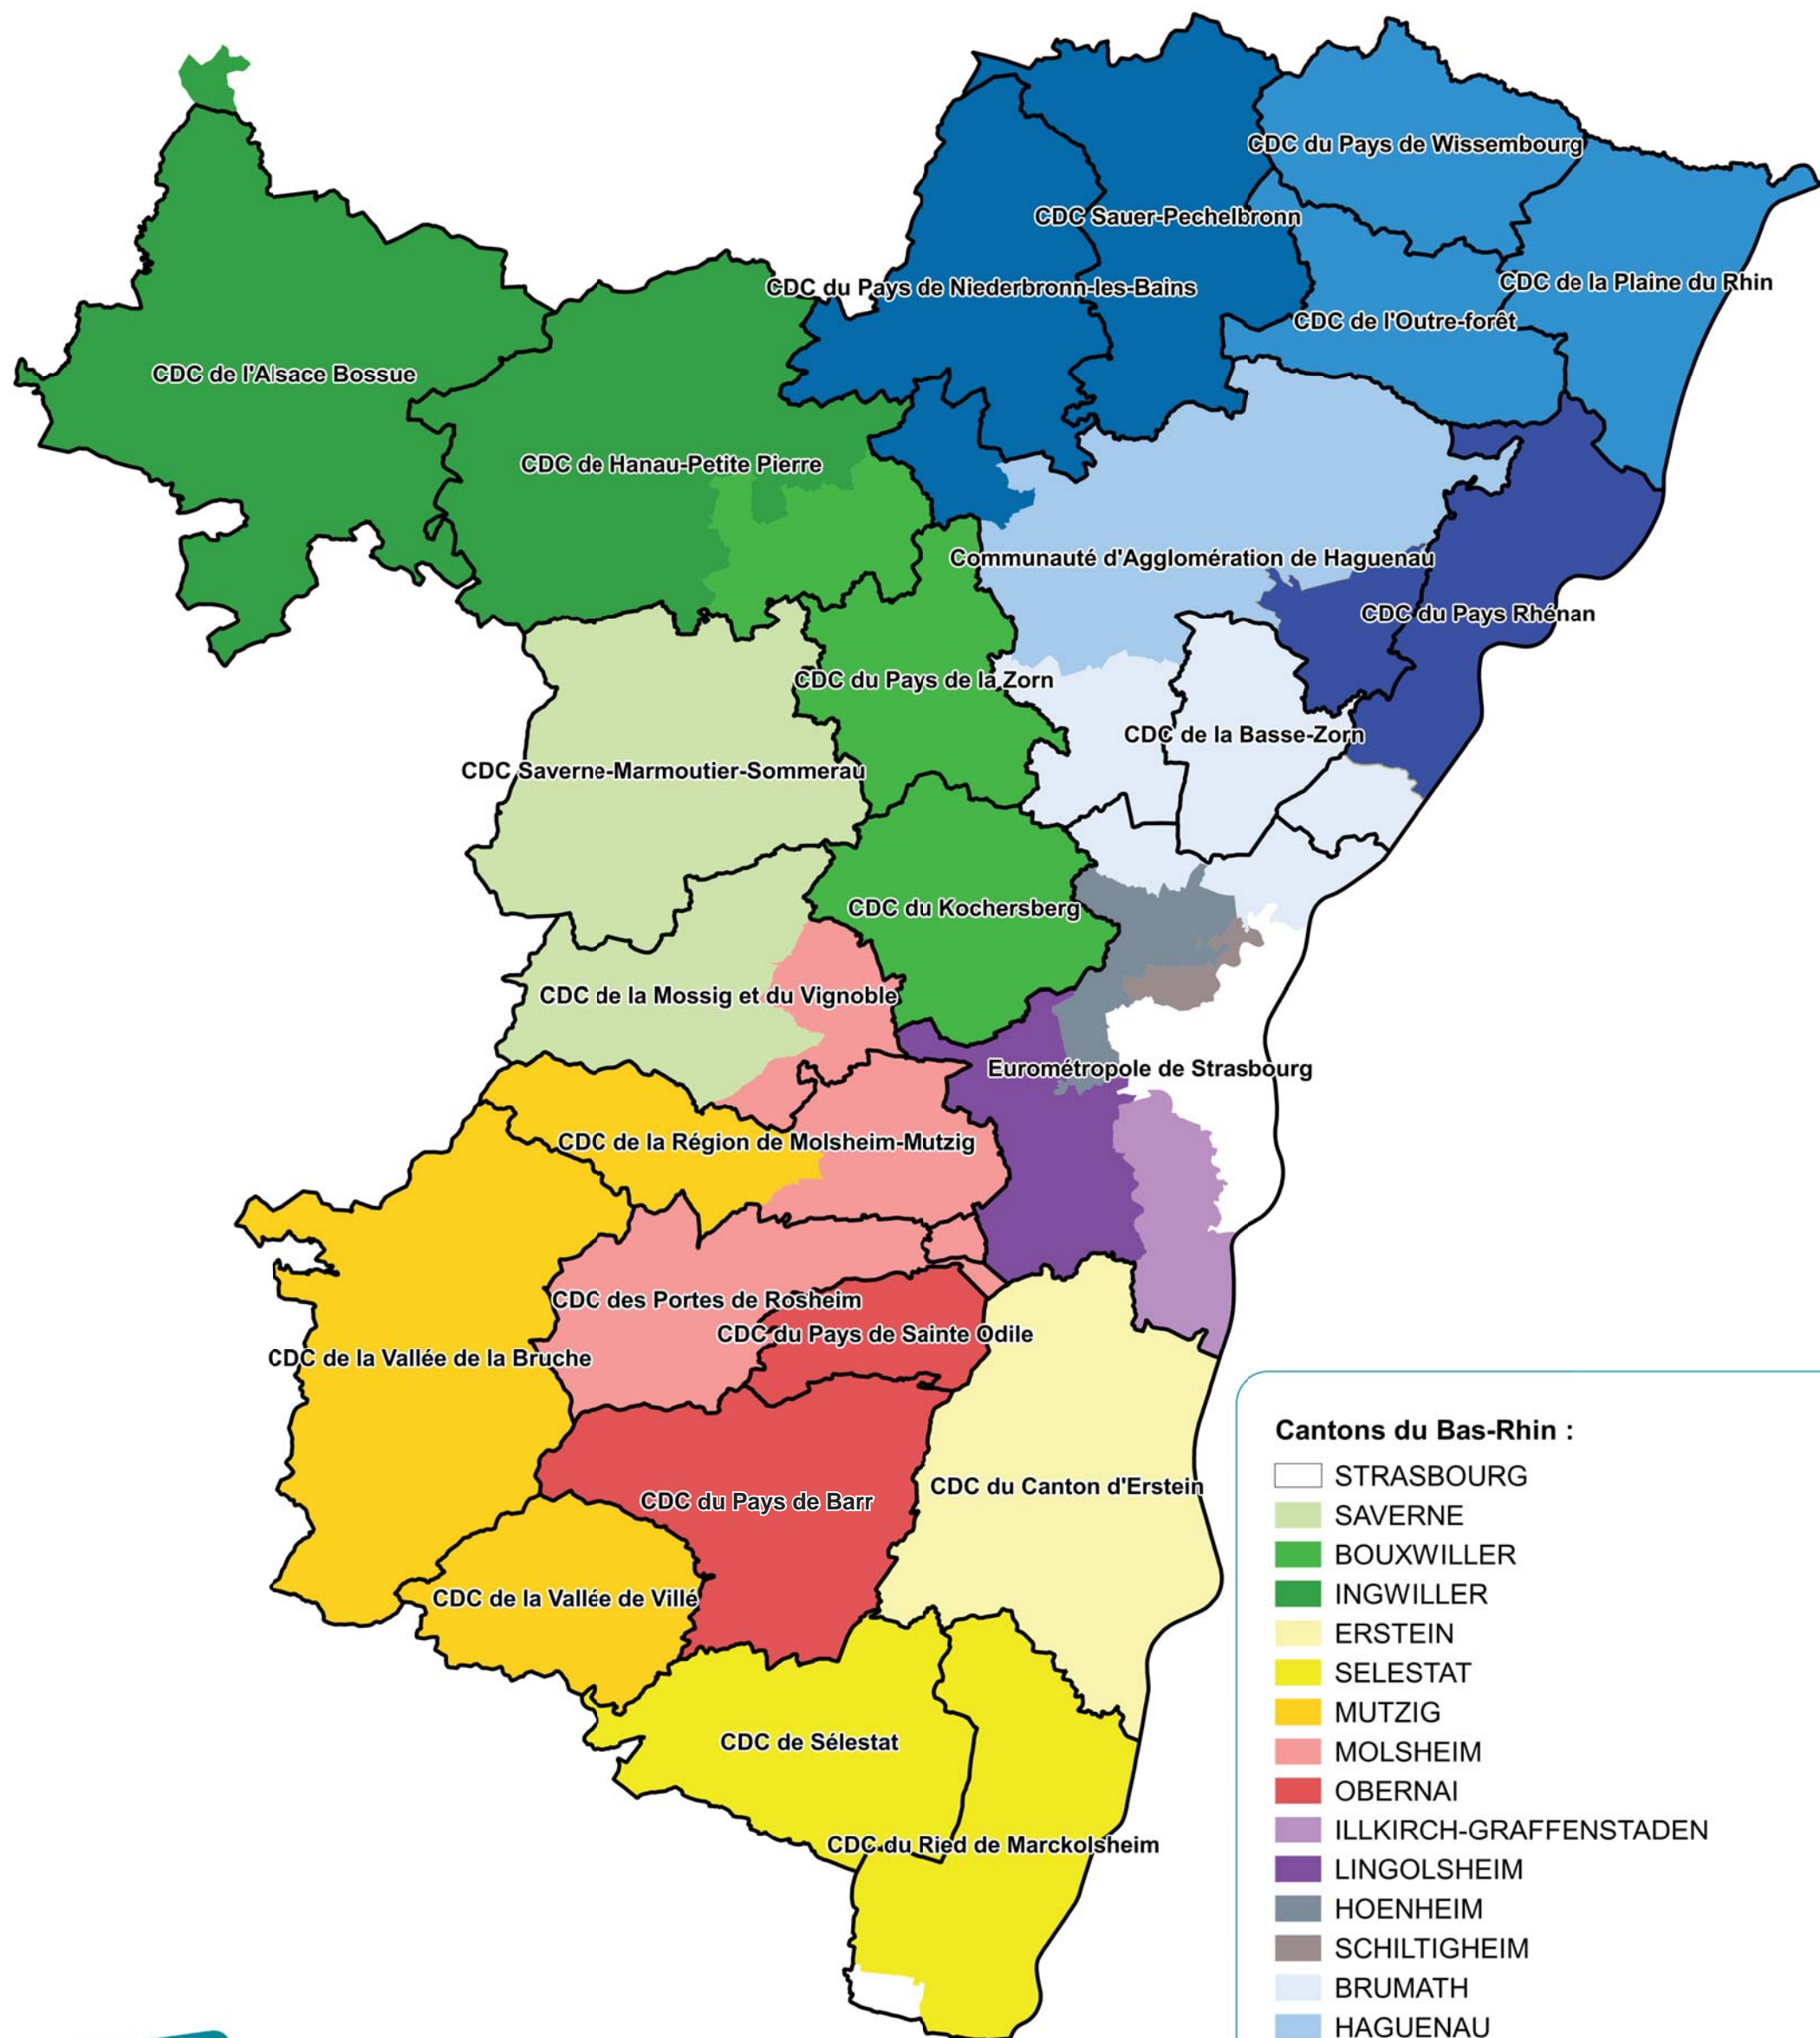

LES COMMUNAUTÉS DE COMMUNES ET CANTONS DU BAS-RHIN AU 1ER JANVIER 2017

Cantons du Bas-Rhin :

- STRASBOURG
- SAVERNE
- BOUXWILLER
- INGWILLER
- ERSTEIN
- SELESTAT
- MUTZIG
- MOLSHEIM
- OBERNAI
- ILLKIRCH-GRAFFENSTADEN
- LINGOLSHEIM
- HOENHEIM
- SCHILTIGHEIM
- BRUMATH
- HAGUENAU
- WISSEMBOURG
- REICHSHOFFEN
- BISCHWILLER
- Limites des Communautés de communes