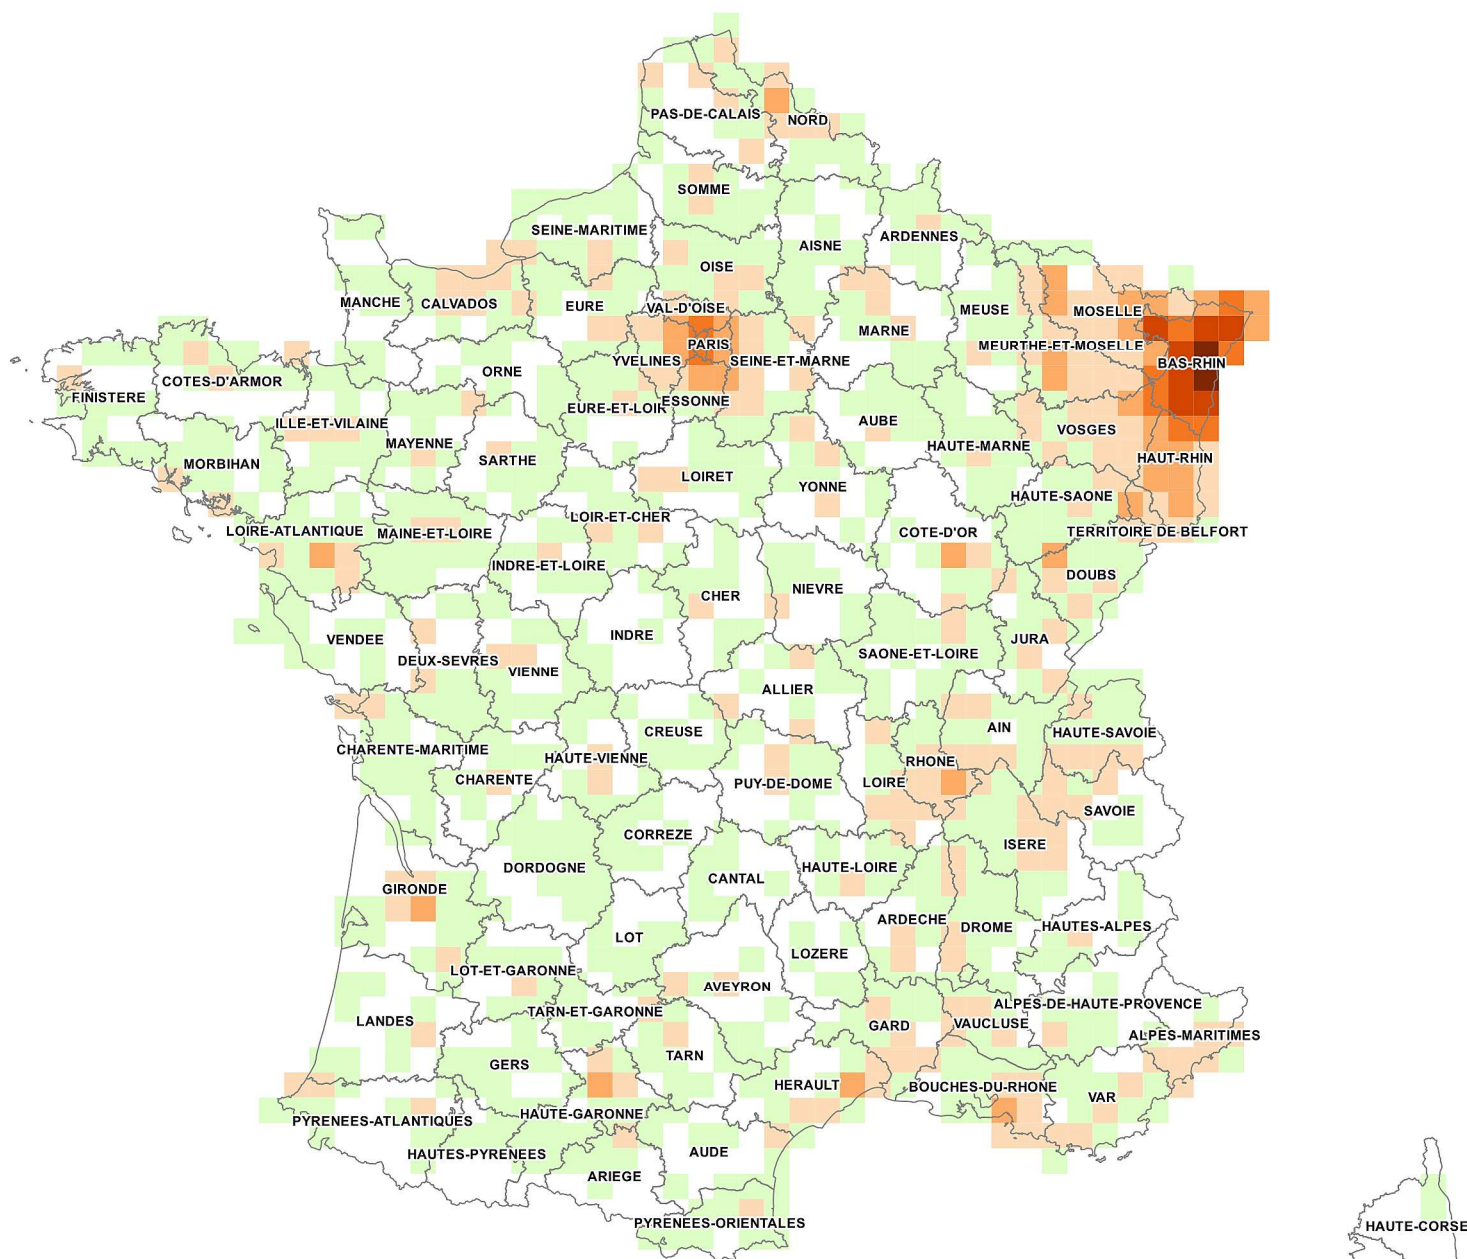

LOCALISATION DES TIERS DU DÉPARTEMENT DU BAS-RHIN EN FRANCE MÉTROPOLITAINE

Fond de plan : ADMIN EXPRESS - IGN 2017
 Données : CD67/DFCP/extraction Astre GF nov. 2018
 CR/MAPI/UV/D/TL
 18/1/2019
 Tiers D67_France.qgs